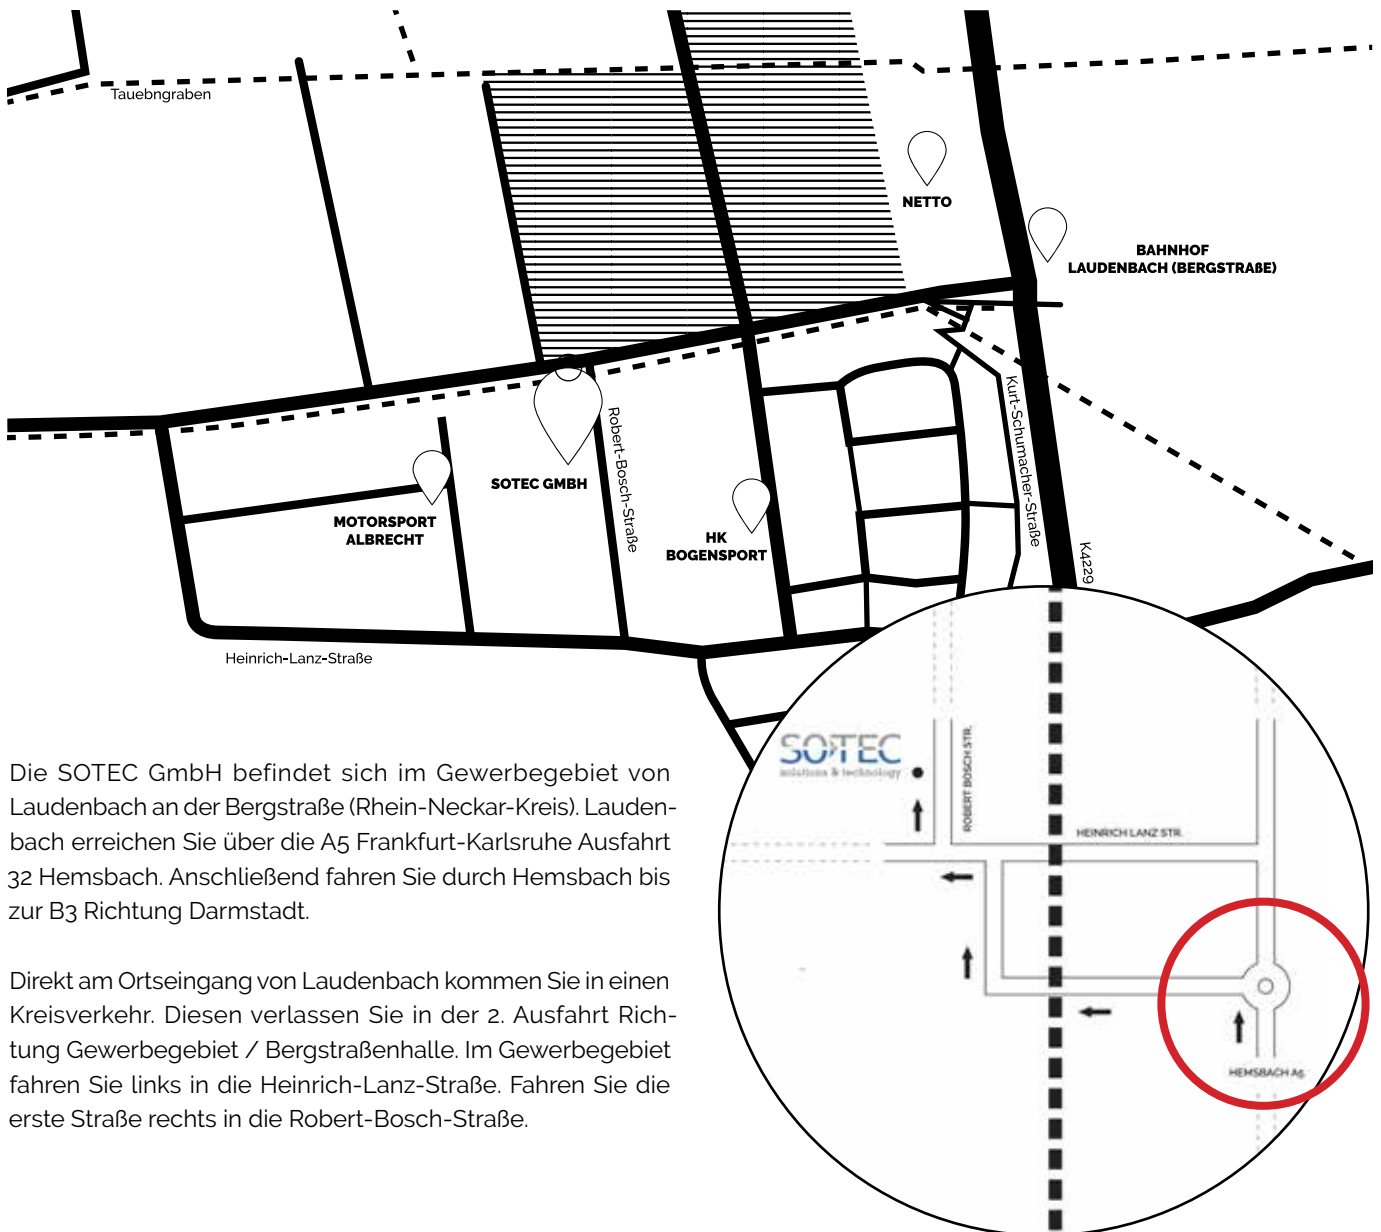

MIT DEM AUTO ZUR SOTEC IN LAUDENBACH (BERGSTRASSE)

Die SOTEC GmbH befindet sich im Gewerbegebiet von Laudenbach an der Bergstraße (Rhein-Neckar-Kreis). Laudenbach erreichen Sie über die A5 Frankfurt-Karlsruhe Ausfahrt 32 Hemsbach. Anschließend fahren Sie durch Hemsbach bis zur B3 Richtung Darmstadt.

Direkt am Ortseingang von Laudenbach kommen Sie in einen Kreisverkehr. Diesen verlassen Sie in der 2. Ausfahrt Richtung Gewerbegebiet / Bergstraßenhalle. Im Gewerbegebiet fahren Sie links in die Heinrich-Lanz-Straße. Fahren Sie die erste Straße rechts in die Robert-Bosch-Straße.

Direkt vor dem SOTEC Gebäude auf der linken Straßenseite befinden sich mehrere Parkplätze. Sollten Sie weitere Fragen zur Anreise haben, rufen Sie uns bitte an:

SOTEC GmbH
Robert-Bosch-Straße 9
69514 Laudenbach